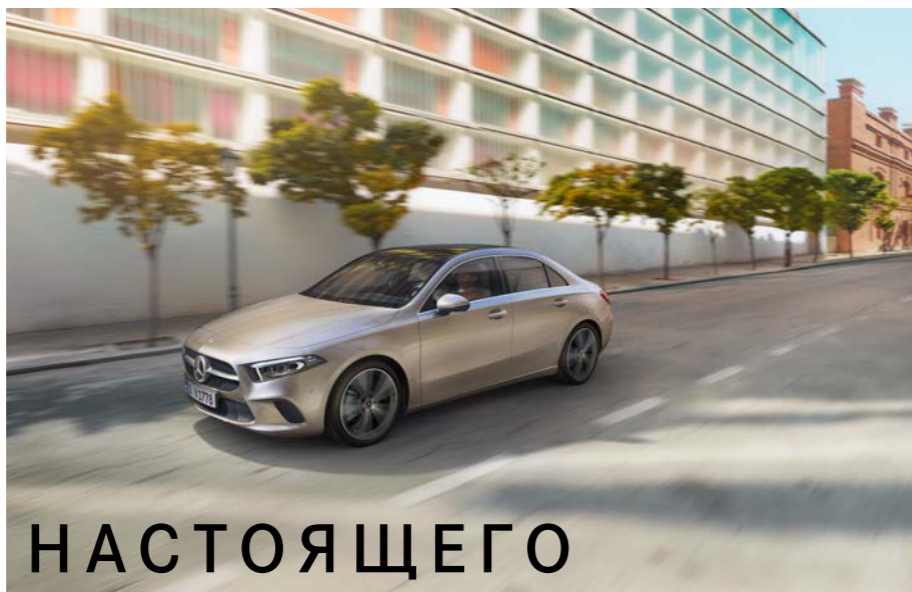

Миниатюрные модели автомобилей 2020

Mercedes-Benz

ДЛЯ НАСТОЯЩЕГО «МЕРСЕДЕСА» РАЗМЕР НЕ ИМЕЕТ ЗНАЧЕНИЯ

Этап разработки продолжительностью 18 месяцев, полная самоотдача, креативные идеи и, прежде всего, технические ноу-хау превращают большие эмоции в миниатюры, которые на 100% соответствуют оригиналу.

Соответствующие «один в один» копии моделей – это не просто дубликаты автомобилей, а небольшие произведения искусства в масштабе 1:18, 1:32, 1:43, 1:50 или 1:87. Динамический подъем спойлера, продуманный дизайн защитной решетки в воздушном канале или филигранное отображение элементов управления передней панели – все, что делает оригинал таким привлекательным, найдет свое точное отображение в модели.