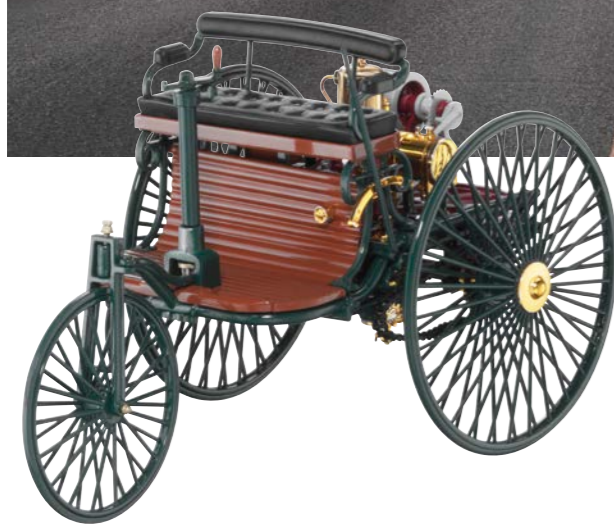

CLASSIC

AN ICON WAS BORN AND NEVER FORGOTTEN.

БЕНЦ «ПАТЕНТ-МОТОРВАГЕН» (1886)

1 : 18, Производитель: Norev.

■ Цвет: зеленый В6 604 1415

МОТОРИЗОВАННАЯ ПОВОЗКА ДАЙМЛЕРА (1886)

1 : 18, Производитель: Norev.

■ Цвет: синий В6 604 1416